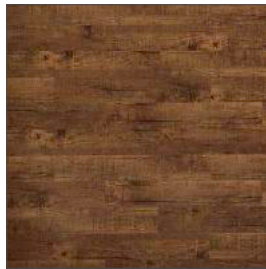

**SCRATCH
RESISTANT**

Available Colors

Midland Grey
8050

Twilight
8051

Sierra
8060

Marquette
8061

Aspen
8070

Hudson
8071